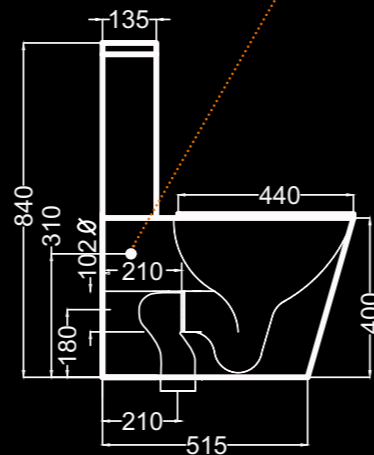

S02010104P  
 S03010104  
 S04020100

**EN STOCK**  
 entrega inmediata  
 immediate delivery  
 livraison immédiate

**Inodoro con tanque bajo**  
 Close-coupled toilet  
 Cuvette de wc à réservoir attenant  
 43,3 Kg

Alimentacion inferior oculta I/D.  
 Bottom inlet hidden R/L.  
 Alimentation inférieure cachée D/G.

**Bidet a suelo**  
 Floor-standing bidet  
 Bidet au sol  
 30 Kg

**Lavabo mural**  
 Wall-hung basin  
 Lavabo mural  
 31,7 Kg

# ÖK naranja

becrisa rimless

Inodoro con tanque bajo / Close-coupled toilet / Cuvette de wc à réservoir attaché

**Fondo reducido.**  
Compact.  
Compacte.

**Rimless.**  
Rimless.  
Rimless.

**4,5-3 litros. Ahorro de agua.**  
4,5-3 litre water saving.  
4,5-3 litres réduction de la consommation d'eau.