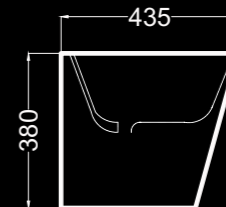

S02010104P  
 S03010104  
 S04020100

**EN STOCK**  
 entrega inmediata  
 immediate delivery  
 livraison immédiate

**Inodoro con tanque bajo**  
 Close-coupled toilet  
 Cuvette de wc à réservoir attenant  
 43,3 Kg

Alimentacion inferior oculta I/D.  
 Bottom inlet hidden R/L.  
 Alimentation inférieure cachée D/G.

**Bidet a suelo**  
 Floor-standing bidet  
 Bidet au sol  
 30 Kg

**Lavabo mural**  
 Wall-hung basin  
 Lavabo mural  
 31,7 Kg