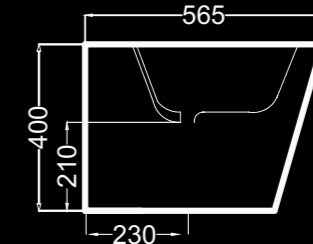

Bidet a suelo
Floor-standing bidet
Bidet au sol
30 Kg