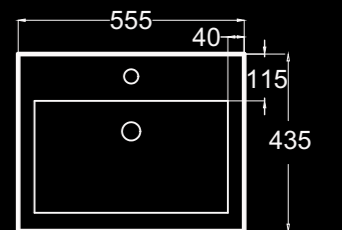

naranja

rimless

Pack wc completo naranja rimless / Complete wc pack naranja rimless / Kit wc complet naranja rimless
Bidet a suelo naranja / Floor-standing bidet naranja / Bidet au sol naranja
Lavabo mural zero square / Wall-hung basin zero square / Lavabo mural zero square

S02010104P
S03010104
S04020100

EN STOCK
entrega inmediata
immediate delivery
livraison immédiate

Alimentacion inferior oculta I/D.
Bottom inlet hidden R/L.
Alimentation inférieure cachée D/G.

Lavabo mural
Wall-hung basin
Lavabo mural
31,7 Kg