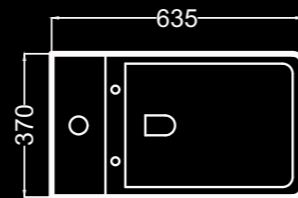

S02010104P  
 S03010104  
 S04020100

**EN STOCK**  
 entrega inmediata  
 immediate delivery  
 livraison immédiate

**Inodoro con tanque bajo**  
 Close-coupled toilet  
 Cuvette de wc à réservoir attenant  
 43,3 Kg

Alimentacion inferior oculta I/D.  
 Bottom inlet hidden R/L.  
 Alimentation inférieure cachée D/G.

**Bidet a suelo**  
 Floor-standing bidet  
 Bidet au sol  
 30 Kg

**Lavabo mural**  
 Wall-hung basin  
 Lavabo mural  
 31,7 Kg