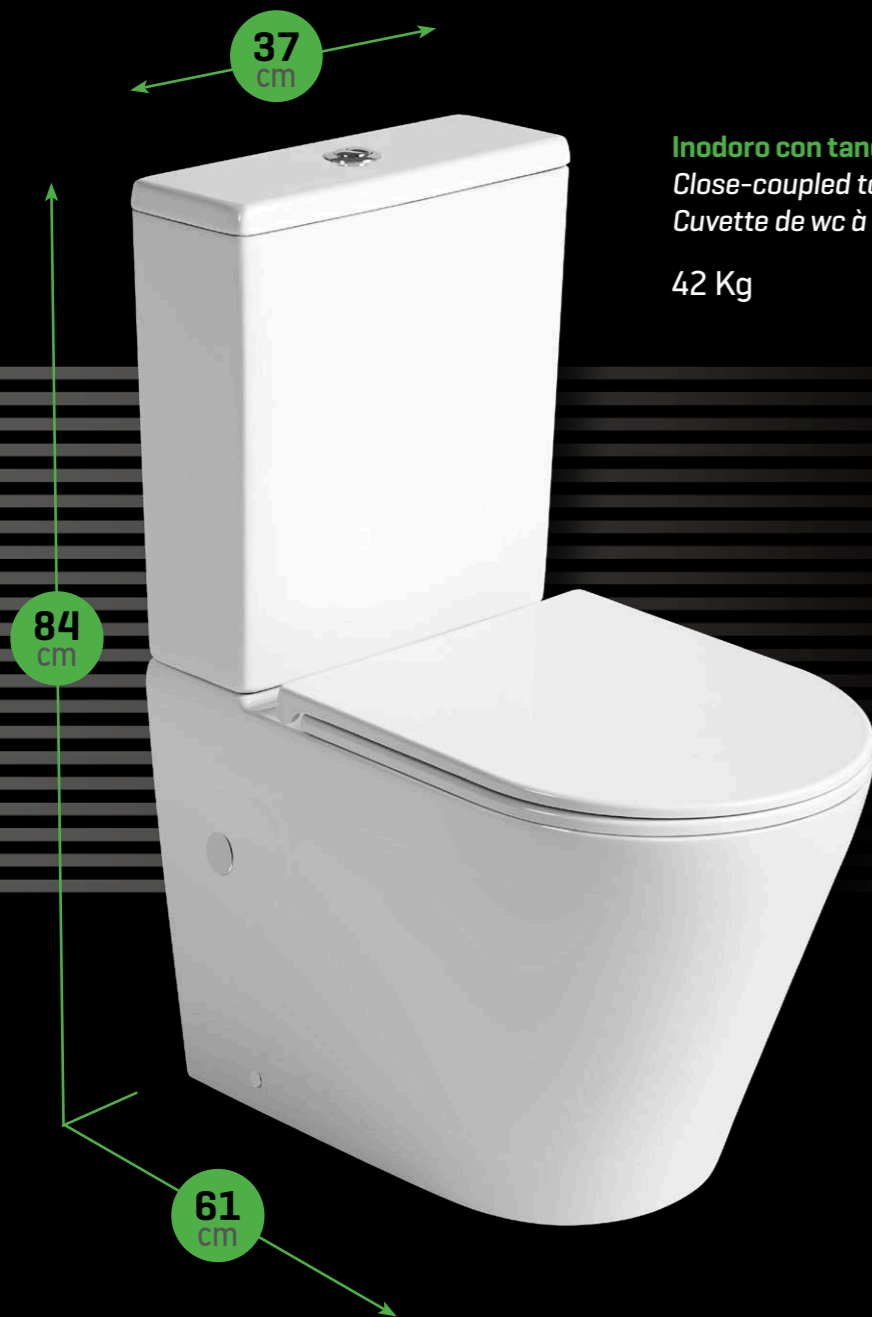

verde

rimless

Pack wc completo verde rimless / Complete wc pack verde rimless / Kit wc complet verde rimless
 Bidet a suelo verde / Floor-standing bidet verde / Bidet au sol verde
 Lavabo mural zero round / Wall-hung basin zero round / Lavabo mural zero round

S02010103P
 S03010103
 S04010100

EN STOCK
 entrega inmediata
 immediate delivery
 livraison immédiate

Inodoro con tanque bajo
 Close-coupled toilet
 Cuvette de wc à réservoir attenant
 42 Kg

Alimentacion inferior oculta I/D.
 Bottom inlet hidden R/L.
 Alimentation inférieure cachée D/G.

Bidet a suelo
 Floor-standing bidet
 Bidet au sol
 23,6 Kg

Lavabo mural
 Wall-hung basin
 Lavabo mural
 25,3 Kg

ÖK verde

becrisa rimless

Inodoro con tanque bajo / Close-coupled toilet / Cuvette de wc à réservoir attenant