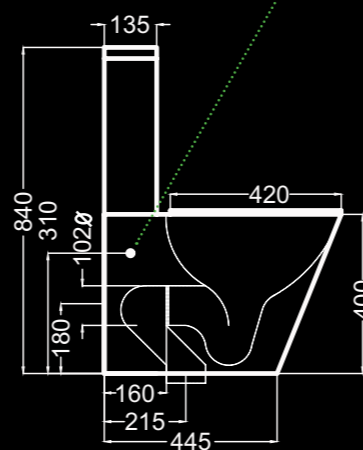

S02010103P
 S03010103
 S04010100

EN STOCK
 entrega inmediata
 immediate delivery
 livraison immédiate

Inodoro con tanque bajo
 Close-coupled toilet
 Cuvette de wc à réservoir attenant
 42 Kg

Alimentacion inferior oculta I/D.
 Bottom inlet hidden R/L.
 Alimentation inférieure cachée D/G.

Bidet a suelo
 Floor-standing bidet
 Bidet au sol
 23,6 Kg

Lavabo mural
 Wall-hung basin
 Lavabo mural
 25,3 Kg

ÖK verde

becrisa rimless

Inodoro con tanque bajo / Close-coupled toilet / Cuvette de wc à réservoir attenant

Fondo reducido.
Compact.
Compacte.

Rimless.
Rimless.
Rimless.

4,5-3 litros. Ahorro de agua.
4,5-3 litre water saving.
4,5-3 litres réduction de la consommation d'eau.

Salida dual.
Dual outlet.
Sortie duale.