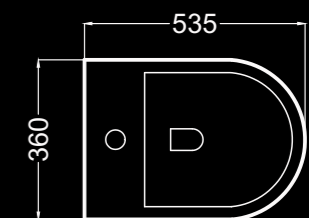

S02010103P
 S03010103
 S04010100

EN STOCK
 entrega inmediata
 immediate delivery
 livraison immédiate

Inodoro con tanque bajo
 Close-coupled toilet
 Cuvette de wc à réservoir attenant
 42 Kg

Alimentacion inferior oculta I/D.
 Bottom inlet hidden R/L.
 Alimentation inférieure cachée D/G.

Bidet a suelo
 Floor-standing bidet
 Bidet au sol
 23,6 Kg

Lavabo mural
 Wall-hung basin
 Lavabo mural
 25,3 Kg

ÖK verde

becrisa rimless

Inodoro con tanque bajo / Close-coupled toilet / Cuvette de wc à réservoir attenant

Fondo reducido.
Compact.
Compacte.

Rimless.
Rimless.
Rimless.

4,5-3 litros. Ahorro de agua.
4,5-3 litre water saving.
4,5-3 litres réduction de la consommation d'eau.

Salida dual.
Dual outlet.
Sortie duale.