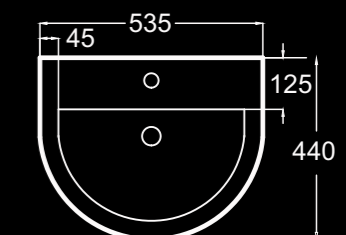

S02010103P
 S03010103
 S04010100

EN STOCK
 entrega inmediata
 immediate delivery
 livraison immédiate

Inodoro con tanque bajo
 Close-coupled toilet
 Cuvette de wc à réservoir attenant
 42 Kg

Alimentacion inferior oculta I/D.
 Bottom inlet hidden R/L.
 Alimentation inférieure cachée D/G.

Bidet a suelo
 Floor-standing bidet
 Bidet au sol
 23,6 Kg

Lavabo mural
 Wall-hung basin
 Lavabo mural
 25,3 Kg

ÖK verde

becrisa rimless

Inodoro con tanque bajo / Close-coupled toilet / Cuvette de wc à réservoir attenant