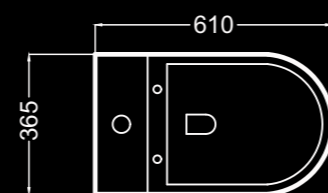

S02010103P
 S03010103
 S04010100

EN STOCK
 entrega inmediata
 immediate delivery
 livraison immédiate

Inodoro con tanque bajo
 Close-coupled toilet
 Cuvette de wc à réservoir attenant
 42 Kg

Alimentacion inferior oculta I/D.
 Bottom inlet hidden R/L.
 Alimentation inférieure cachée D/G.

Bidet a suelo
 Floor-standing bidet
 Bidet au sol
 23,6 Kg

Lavabo mural
 Wall-hung basin
 Lavabo mural
 25,3 Kg

ÖK verde

becrisa rimless

Inodoro con tanque bajo / Close-coupled toilet / Cuvette de wc à réservoir attenant

Fondo reducido.
Compact.
Compacte.

Rimless.
Rimless.
Rimless.

4,5-3 litros. Ahorro de agua.
4,5-3 litre water saving.
4,5-3 litres réduction de la consommation d'eau.

Salida dual.
Dual outlet.
Sortie duale.