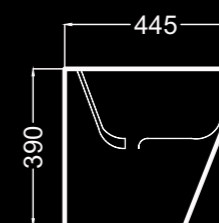

S02010103P
 S03010103
 S04010100

EN STOCK
 entrega inmediata
 immediate delivery
 livraison immédiate

Inodoro con tanque bajo
 Close-coupled toilet
 Cuvette de wc à réservoir attenant
 42 Kg

Alimentacion inferior oculta I/D.
 Bottom inlet hidden R/L.
 Alimentation inférieure cachée D/G.

Bidet a suelo
 Floor-standing bidet
 Bidet au sol
 23,6 Kg

Lavabo mural
 Wall-hung basin
 Lavabo mural
 25,3 Kg

ÖK verde

becrisa rimless

Inodoro con tanque bajo / Close-coupled toilet / Cuvette de wc à réservoir attenant

Fondo reducido.
Compact.
Compacte.

Rimless.
Rimless.
Rimless.

4,5-3 litros. Ahorro de agua.
4,5-3 litre water saving.
4,5-3 litres réduction de la consommation d'eau.

Salida dual.
Dual outlet.
Sortie duale.