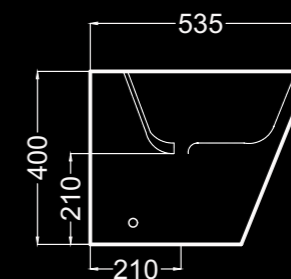

S02010103P
 S03010103
 S04010100

EN STOCK
 entrega inmediata
 immediate delivery
 livraison immédiate

Inodoro con tanque bajo
 Close-coupled toilet
 Cuvette de wc à réservoir attenant
 42 Kg

Alimentacion inferior oculta I/D.
 Bottom inlet hidden R/L.
 Alimentation inférieure cachée D/G.

Bidet a suelo
 Floor-standing bidet
 Bidet au sol
 23,6 Kg

Lavabo mural
 Wall-hung basin
 Lavabo mural
 25,3 Kg

ÖK verde

becrisa rimless

Inodoro con tanque bajo / Close-coupled toilet / Cuvette de wc à réservoir attenant