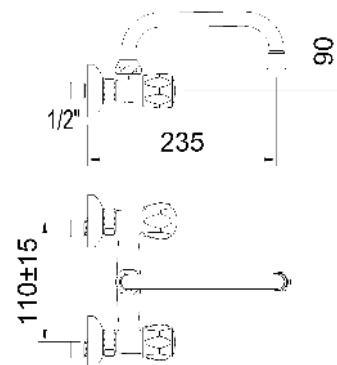

# clever

G R I F E R I A

**REF:** 97974

**DESCRIPCIÓN:** Fregadero bimando mural con aireador y caño conformado giratorio.

**SERIE:** WITH2 GUAYAMA

**GAMA:** STYLES BASIC

**EAN:** 8425144117667

**NORMATIVA:** UNE 19703, UNE-EN 200

**IMAGEN PRODUCTO:**

**DIBUJO TÉCNICO:**

**ACABADO:**

Cromado

**GARANTÍA:**

**CERTIFICACIONES:**

**RECAMBIOS:**

**60687**  
Aireador