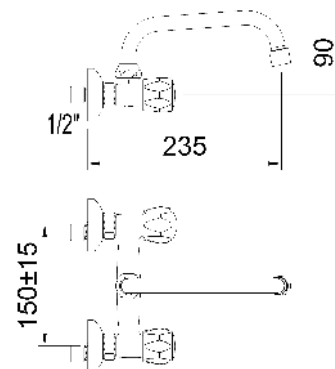

# clever

G R I F E R I A

**REF:** 96089

**DESCRIPCIÓN:** Fregadero bimando mural con aireador y caño conformado giratorio.

**SERIE:** WITH2 GUAYAMA

**GAMA:** STYLES BASIC

**EAN:** 8425144960898

**NORMATIVA:** UNE 19703, UNE-EN 200

**IMAGEN PRODUCTO:**

**DIBUJO TÉCNICO:**

**ACABADO:**

Cromado

**GARANTÍA:**

**CERTIFICACIONES:**

**RECAMBIOS:**

**60687**  
Aireador