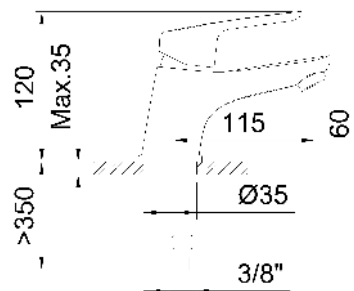

clever

G R I F E R I A

REF: 60535

DESCRIPCIÓN: Lavabo monomando con aireador y flexibles 3/8" >350mm.

SERIE: PANAM EVO ELEGANCE

GAMA: STYLES PRO

EAN: 8425144185369

NORMATIVA: UNE 19703, UNE-EN 817

IMAGEN PRODUCTO:

DIBUJO TÉCNICO:

ACABADO:

Cromado

PATENTADO / GARANTÍA:

CERTIFICACIONES:

RECAMBIOS:

60686
Aireador

60559
Base

99817
Cartucho cerámico
35

95252
Maneta

clever

G R I F E R I A

EXPLOSIONADO: