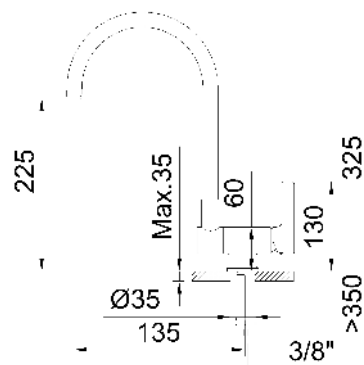

# clever

**REF:** 61105**DESCRIPCIÓN:** Fregadero monomando con aireador, caño abatible 180°, caño conformado giratorio y flexibles 3/8" >350mm.**SERIE:** ABATIBLE**GAMA:** STYLES**EAN:** 8425144240617**NORMATIVA:** UNE 19703, UNE-EN 817**IMAGEN PRODUCTO:****DIBUJO TÉCNICO:****ACABADO:**