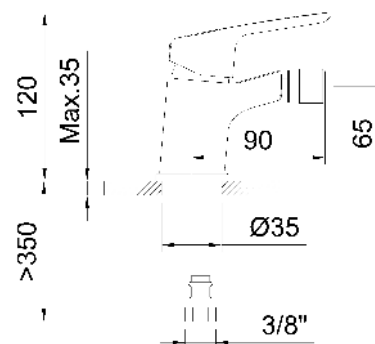

clever

G R I F E R I A

REF: 60541

DESCRIPCIÓN: Bidé monomando con aireador a rótula y flexibles 3/8" >350mm.

SERIE: PANAM EVO ELEGANCE

GAMA: STYLES PRO

EAN: 8425144185420

NORMATIVA: UNE 19703, UNE-EN 817

IMAGEN PRODUCTO:

DIBUJO TÉCNICO:

ACABADO:

Cromado

GARANTÍA:

CERTIFICACIONES:

RECAMBIOS:

60687
Aireador

60559
Base

99817
Cartucho cerámico
35

95252
Maneta

clever

G R I F E R I A

EXPLOSIONADO: