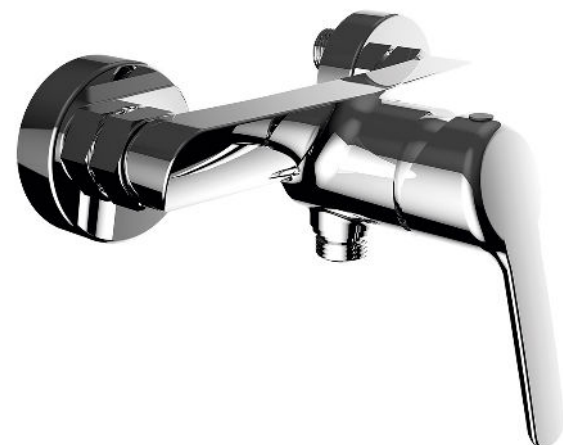

clever

G R I F E R I A

REF: 60546

DESCRIPCIÓN: Ducha monomando.

SERIE: PANAM EVO ELEGANCE

GAMA: STYLES PRO

EAN: 8425144185475

NORMATIVA: UNE 19703, UNE-EN 817

IMAGEN PRODUCTO:

Incluye:

98342

98343

60628

DIBUJO TÉCNICO:

ACABADO:

Cromado

NÚM. FUNCIONES:

GARANTÍA:

CERTIFICACIONES:

Belg 23/058/27.1

RECAMBIOS:

95252
Maneta

99817
Cartucho cerámico
35

clever