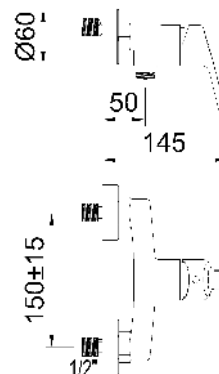

clever

G R I F E R I A

REF: 60546

DESCRIPCIÓN: Ducha monomando.

SERIE: PANAM EVO ELEGANCE

GAMA: STYLES PRO

EAN: 8425144185475

NORMATIVA: UNE 19703, UNE-EN 817

IMAGEN PRODUCTO:

Incluye:

98342

98343

60628

DIBUJO TÉCNICO:

ACABADO:

Cromado

NÚM. FUNCIONES:

GARANTÍA:

CERTIFICACIONES:

Belg 23/058/27.1

RECAMBIOS:

95252
Maneta

99817
Cartucho cerámico
35

clever