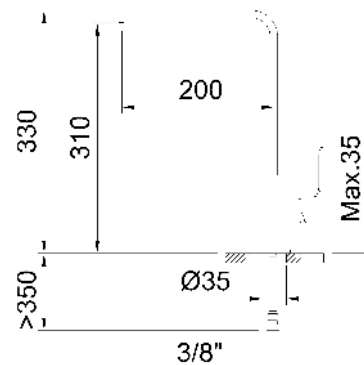

clever

G R I F E R I A

REF: 60128

DESCRIPCIÓN: Fregadero monomando con aireador, caño conformado giratorio y flexibles 3/8" >350mm.

SERIE: SAONA SLIM

GAMA: PLATINUM

EAN: 8425144181286

NORMATIVA: UNE 19703, UNE-EN 817

IMAGEN PRODUCTO:

DIBUJO TÉCNICO:

ACABADO:

Cromado

GARANTÍA:

CERTIFICACIONES:

RECAMBIOS:

96202
Aireador

61287
Cartucho cerámico
25

95246
Maneta

97688
Superfix

TECNOLOGÍAS:

Anti-movimiento para fregaderos

clever

G R I F E R I A

EXPLOSIONADO: