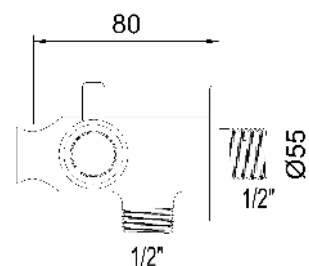

clever

G R I F E R I A

REF: 98442

DESCRIPCIÓN: Ducha higiénica mural con soporte integrado.

SERIE: HYGIENIC

GAMA: COLECTIVIDADES

EAN: 8425144134510

NORMATIVA: None

IMAGEN PRODUCTO:

Incluye:

97816

61119

DIBUJO TÉCNICO:

ACABADO:

Cromado

NÚM. FUNCIONES: