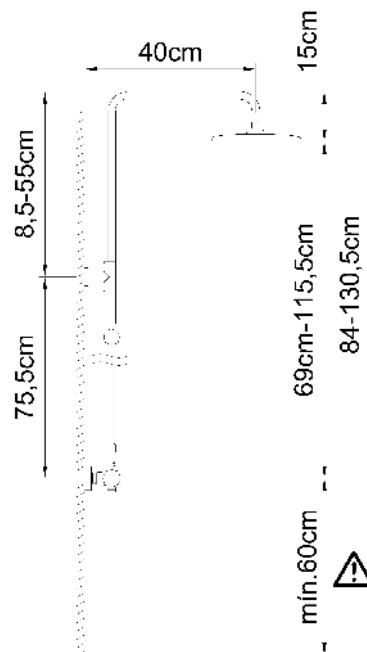

clever

REF: 61001**DESCRIPCIÓN:** Conjunto de ducha termostática con barra extensible Box con soporte articulado deslizante.**SERIE:** UP! URBAN**GAMA:** STYLES PRO**EAN:** 8425144238539**NORMATIVA:** UNE 19703, UNE-EN 1111**IMAGEN PRODUCTO:****Incluye:****DIBUJO TÉCNICO:****ACABADO:***Cromado***NÚM. FUNCIONES:****GARANTÍA:****CERTIFICACIONES:***Belg 23/060/27.8***RECAMBIOS:****61050**
Barra de ducha**98776**
Cartucho inversor**98027**
Cartucho termostático**61031**
Maneta inversor**61030**
Maneta termostático**TECNOLOGÍAS:**

Montura/Cartucho inversor con discos cerámicos

Tope de seguridad para termostáticos

clever

G R I F E R I A

EXPLOSIONADO: